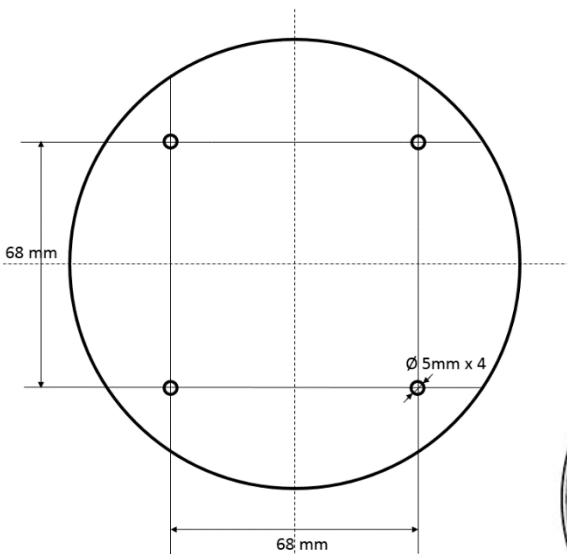

DS3000-028B

Si prega di installare la telecamera in corrispondenza dei fori i cui numeri sono riportati nella tabella sottostante.

Please check the right hole position with numbers and find the model in the below sheet.

S'il vous plaît vérifier la position correcte du trou avec des chiffres et trouver le modèle dans la feuille ci-dessous

Compruebe la posición correcta del hoyo con números y encuentre el modelo en la hoja de abajo

Bitte überprüfen Sie die korrekte Lochposition mit Zahlen und finden Sie das Modell im folgenden Blatt

3000/111

**IP Camera Junction Box
for bracket mount**

Pipe Thread G3/4 (G3/4=26.5mm)

Foro/Hole/Trou /Hoyo/Loch	Prodotto/Product/ Produit/Productio/ Produckt	Staffa/Bracket/Bride/Soport/Bügel
1	1092/TCBM05BK v1	
4	1092/TCBM05BK v2 1092/KLM04A 1093/142M4I 1096/203A 1099/200 1099/201A 1099/600 1099/610 1099/500A 1099/400A 1099/402 1099/208A 1099/207 1099/206	
5	1093/144M4ZI 1099/202 1099/601 1099/611 1099/203 1099/501A 1099/401A 1099/403	
6	1093/180M4I 1099/300 1099/301 1099/700 1099/208	