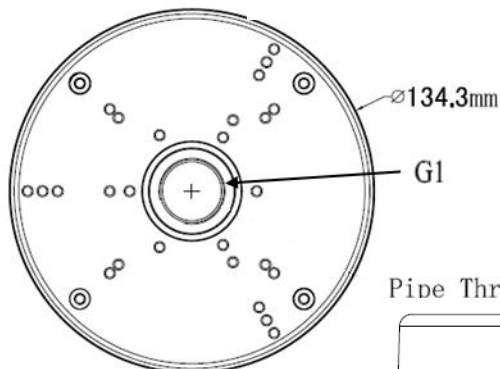

DS3000-028B

Si prega di installare la telecamera in corrispondenza dei fori i cui numeri sono riportati nella tabella sottostante.

Please check the right hole position with numbers and find the model in the below sheet.

S'il vous plaît vérifier la position correcte du trou avec des chiffres et trouver le modèle dans la feuille ci-dessous

Compruebe la posición correcta del hoyo con números y encuentre el modelo en la hoja de abajo

Bitte überprüfen Sie die korrekte Lochposition mit Zahlen und finden Sie das Modell im folgenden Blatt

3000/111

**IP Camera Junction Box
for bracket mount**

Pipe Thread G3/4 (G3/4=26.5mm)

Foro/Hole/Trou /Hoyo/Loch	Prodotto/Product/ Produit/Productio/ Produckt	Staffa/Bracket/Bride/Soport/Bügel
1	1092/TCBM05BK v1	
4	1092/TCBM05BK v2 1092/KLM04A 1093/142M4I 1096/203A 1099/200 1099/201A 1099/600 1099/610 1099/500A 1099/400A 1099/402 1099/208A 1099/207 1099/206	
5	1093/144M4ZI 1099/202 1099/601 1099/611 1099/203 1099/501A 1099/401A 1099/403	
6	1093/180M4I 1099/300 1099/301 1099/700 1099/208	