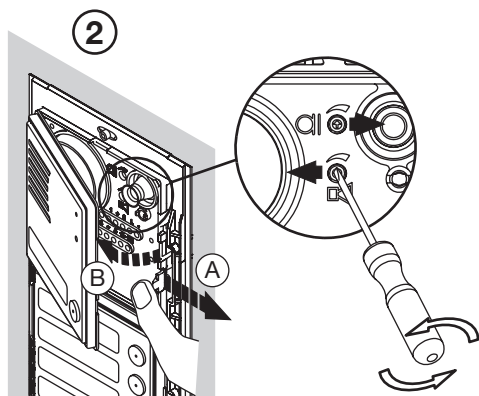

Sinthesi

sinthesi
steel

Funzione "feedback di chiamata": al momento della chiamata da un qualsiasi modulo con tasti, viene emesso dal posto esterno un segnale visivo che testimonia l'effettivo inoltro della chiamata (led lampeggiante).

"Call feedback" function: A visual signal indicating that the call is actually being placed (blinking LED) will be generated by the door unit when a call is being made by any module with buttons.

Fonction "feedback d'appel": lors d'un appel en provenance de n'importe quel module muni de touches, le poste externe émet un signal visuel témoignant l'envoi effectif de l'appel (led clignotante).