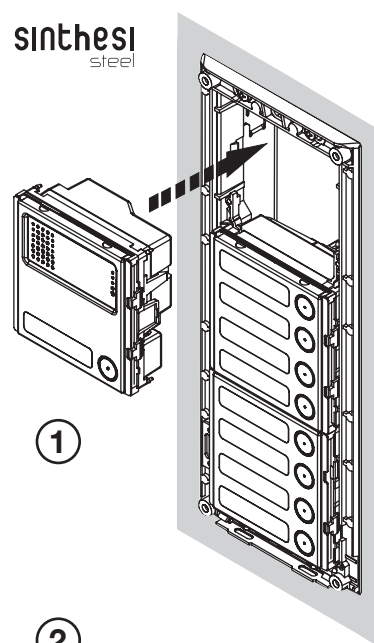

DS 1145-006B

**Mod.
1158**

LBT 7307

**POSTO ESTERNO PER IMPIANTI 1+1
DOOR UNIT FOR 1+1 SYSTEMS
POSTE EXTERNE POUR INSTALLATIONS 1+1
MICROALTAVOZ PARA SISTEMAS 1+1
SPRECH EINHEIT AUSSEN FÜR ANLAGEN 1+1**

Sch./Ref. 1145/67

Sinthesi

sinthesi
steel

Funzione "feedback di chiamata": al momento della chiamata da un qualsiasi modulo con tasti, viene emesso dal posto esterno un segnale visivo che testimonia l'effettivo inoltro della chiamata (led lampeggiante).

"Call feedback" function: A visual signal indicating that the call is actually being placed (blinking LED) will be generated by the door unit when a call is being made by any module with buttons.

Fonction "feedback d'appel": lors d'un appel en provenance de n'importe quel module muni de touches, le poste externe émet un signal visuel témoignant l'envoi effectif de l'appel (led clignotante).