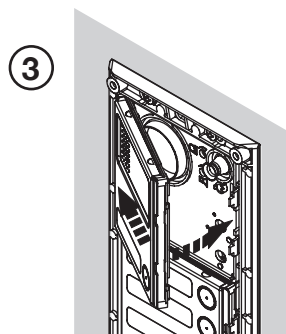

Funzione "feedback di chiamata": al momento della chiamata da un qualsiasi modulo con tasti, viene emesso dal posto esterno un segnale visivo che testimonia l'effettivo inoltro della chiamata (led lampeggiante).

"Call feedback" function: A visual signal indicating that the call is actually being placed (blinking LED) will be generated by the door unit when a call is being made by any module with buttons.

Fonction "feedback d'appel": lors d'un appel en provenance de n'importe quel module muni de touches, le poste externe émet un signal visuel témoignant l'envoi effectif de l'appel (led clignotante).

Función "feedback de llamada": en el momento de la llamada desde cualquier módulo con teclas, en el microaltavoz se genera una señal visual que demuestra el envío concreto de la llamada (led intermitente).

Funktion "Ruf-Feedback": Im Moment des Anrufs von einem beliebigen Modul mit Tasten sendet die Außenstelle ein visuelles Signal aus, das das tatsächliche Weiterleiten des Anrufs bestätigt (blinkende Led).

Dal modulo ILA.
From ILA module.
Du module ILA.
Desde el módulo ILA.
Vom Modul ILA.