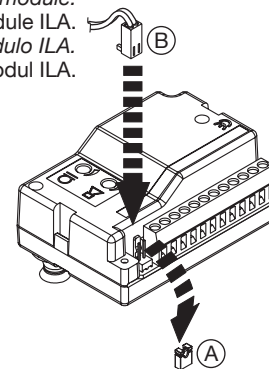

Il posto esterno è predisposto per il collegamento con moduli per audiolesi.

The door unit is capable to be connected to modules for hard of hearing people.

Le poste externe peut être raccordé à des modules pour malentendants.

El microaltavoz esta predispuerto para la conexión con módulos para personas con problemas de oído.

Die Außenstelle ist für den Anschluss an Module für Hörbehinderte ausgestattet.