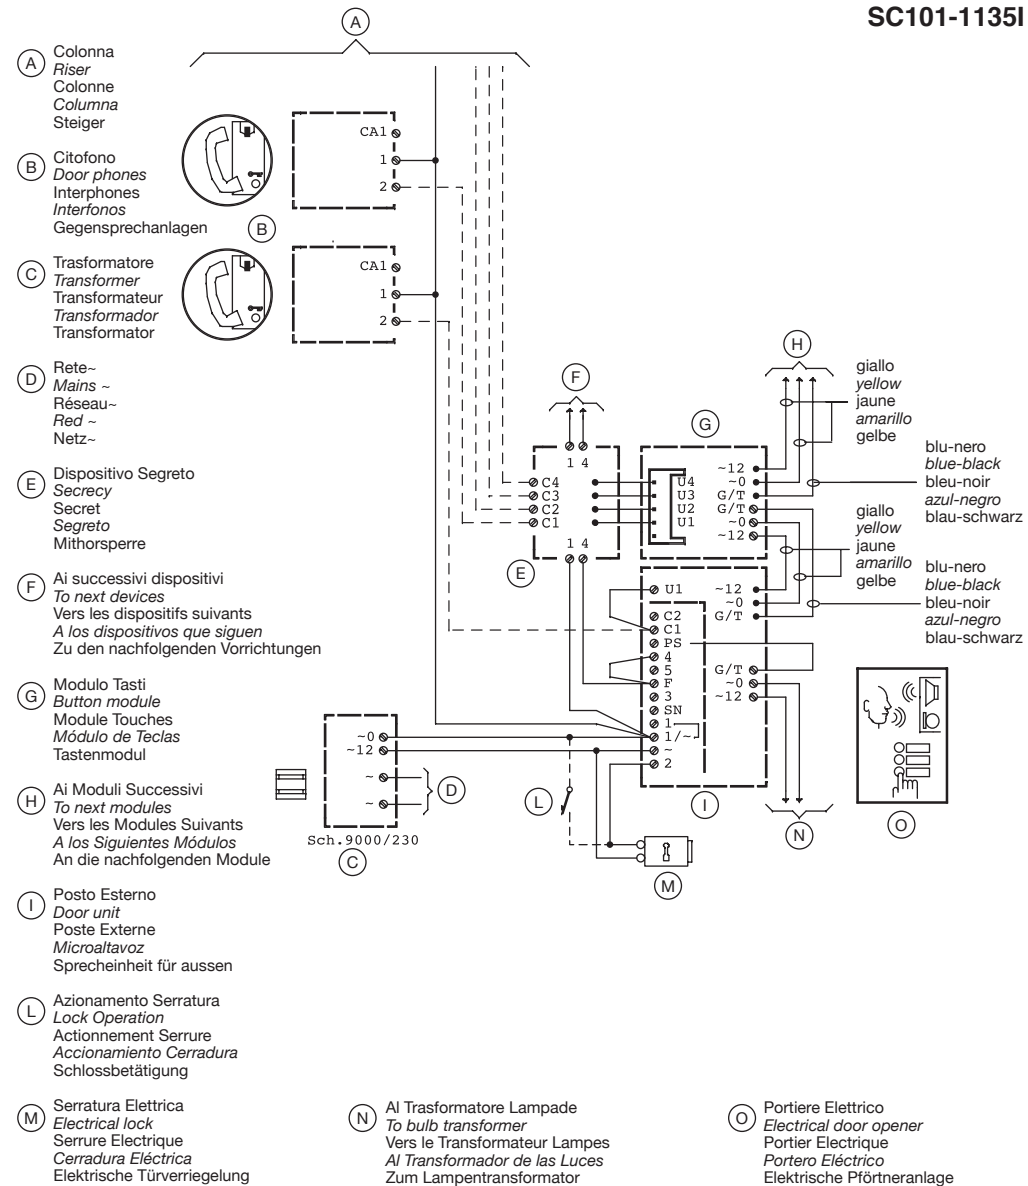

Dal modulo ILA.
From ILA module.
Du module ILA.
Desde el módulo ILA.
Vom Modul ILA.

Il posto esterno è predisposto per il collegamento con moduli per audiolesi.

The door unit is capable to be connected to modules for hard of hearing people.

Le poste externe peut être raccordé à des modules pour malentendants.

El microaltavoz esta predispuerto para la conexión con módulos para personas con problemas de oído.

Die Außenstelle ist für den Anschluss an Module für Hörbehinderte ausgestattet.