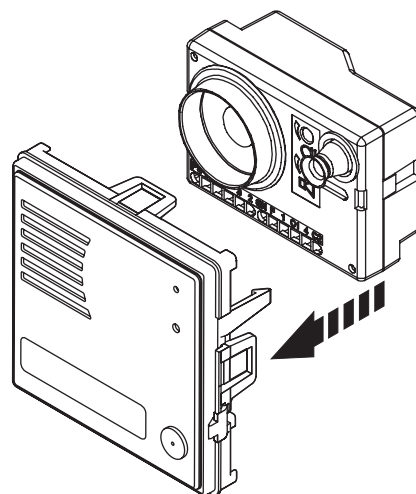

DS 1145-006B

**Mod.
1158**

LBT 7307

**POSTO ESTERNO PER IMPIANTI 1+1
DOOR UNIT FOR 1+1 SYSTEMS
POSTE EXTERNE POUR INSTALLATIONS 1+1
MICROALTAVOZ PARA SISTEMAS 1+1
SPRECH EINHEIT AUSSEN FÜR ANLAGEN 1+1**

Sch./Ref. 1145/67

Sinthesi

sinthesi
steel

Funzione "feedback di chiamata": al momento della chiamata da un qualsiasi modulo con tasti, viene emesso dal posto esterno un segnale visivo che testimonia l'effettivo inoltro della chiamata (led lampeggiante).

"Call feedback" function: A visual signal indicating that the call is actually being placed (blinking LED) will be generated by the door unit when a call is being made by any module with buttons.

Fonction "feedback d'appel": lors d'un appel en provenance de n'importe quel module muni de touches, le poste externe émet un signal visuel témoignant l'envoi effectif de l'appel (led clignotante).