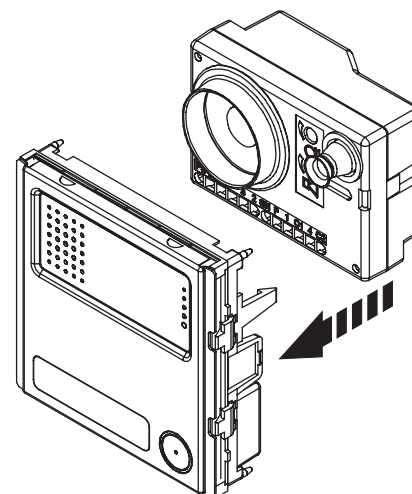

DS 1145-006B

**Mod.
1158**

LBT 7307

**POSTO ESTERNO PER IMPIANTI 1+1
DOOR UNIT FOR 1+1 SYSTEMS
POSTE EXTERNE POUR INSTALLATIONS 1+1
MICROALTAVOZ PARA SISTEMAS 1+1
SPRECH EINHEIT AUSSEN FÜR ANLAGEN 1+1**

Sch./Ref. 1145/67

Sinthesi

sinthesi
steel

Funzione "feedback di chiamata": al momento della chiamata da un qualsiasi modulo con tasti, viene emesso dal posto esterno un segnale visivo che testimonia l'effettivo inoltro della chiamata (led lampeggiante).

"Call feedback" function: A visual signal indicating that the call is actually being placed (blinking LED) will be generated by the door unit when a call is being made by any module with buttons.

Fonction "feedback d'appel": lors d'un appel en provenance de n'importe quel module muni de touches, le poste externe émet un signal visuel témoignant l'envoi effectif de l'appel (led clignotante).