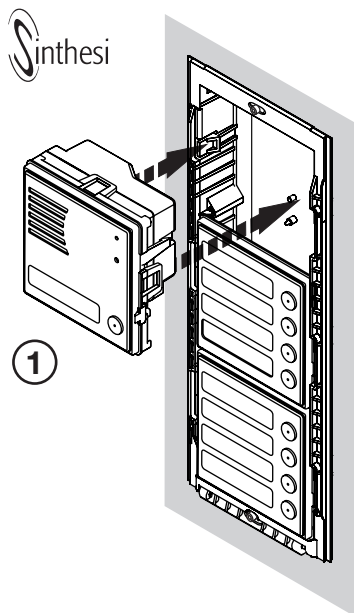

DS 1145-006B

**Mod.
1158**

LBT 7307

**POSTO ESTERNO PER IMPIANTI 1+1
DOOR UNIT FOR 1+1 SYSTEMS
POSTE EXTERNE POUR INSTALLATIONS 1+1
MICROALTAVOZ PARA SISTEMAS 1+1
SPRECH EINHEIT AUSSEN FÜR ANLAGEN 1+1**

Sch./Ref. 1145/67

Sinthesi

sinthesi
steel

Funzione "feedback di chiamata": al momento della chiamata da un qualsiasi modulo con tasti, viene emesso dal posto esterno un segnale visivo che testimonia l'effettivo inoltro della chiamata (led lampeggiante).

"Call feedback" function: A visual signal indicating that the call is actually being placed (blinking LED) will be generated by the door unit when a call is being made by any module with buttons.

Fonction "feedback d'appel": lors d'un appel en provenance de n'importe quel module muni de touches, le poste externe émet un signal visuel témoignant l'envoi effectif de l'appel (led clignotante).