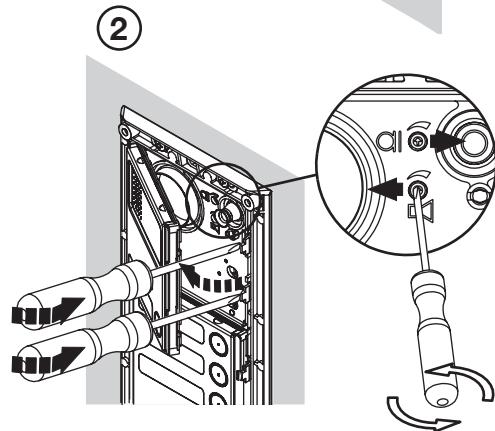

DS 1145-006B

**Mod.
1158**

LBT 7307

**POSTO ESTERNO PER IMPIANTI 1+1
DOOR UNIT FOR 1+1 SYSTEMS
POSTE EXTERNE POUR INSTALLATIONS 1+1
MICROALTAVOZ PARA SISTEMAS 1+1
SPRECH EINHEIT AUSSEN FÜR ANLAGEN 1+1**

Sch./Ref. 1145/67

Sinthesi

sinthesi
steel

Funzione "feedback di chiamata": al momento della chiamata da un qualsiasi modulo con tasti, viene emesso dal posto esterno un segnale visivo che testimonia l'effettivo inoltro della chiamata (led lampeggiante).

"Call feedback" function: A visual signal indicating that the call is actually being placed (blinking LED) will be generated by the door unit when a call is being made by any module with buttons.

Fonction "feedback d'appel": lors d'un appel en provenance de n'importe quel module muni de touches, le poste externe émet un signal visuel témoignant l'envoi effectif de l'appel (led clignotante).