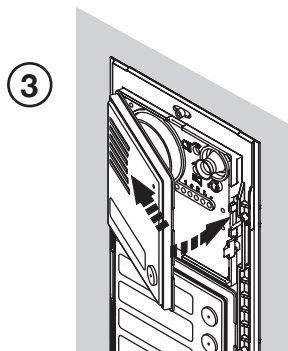

Funzione "feedback di chiamata": al momento della chiamata da un qualsiasi modulo con tasti, viene emesso dal posto esterno un segnale visivo che testimonia l'effettivo inoltro della chiamata (led lampeggiante).

"Call feedback" function: A visual signal indicating that the call is actually being placed (blinking LED) will be generated by the door unit when a call is being made by any module with buttons.

Fonction "feedback d'appel": lors d'un appel en provenance de n'importe quel module muni de touches, le poste externe émet un signal visuel témoignant l'envoi effectif de l'appel (led clignotante).

Función "feedback de llamada": en el momento de la llamada desde cualquier módulo con teclas, en el microaltavoz se genera una señal visual que demuestra el envío concreto de la llamada (led intermitente).

Funktion "Ruf-Feedback": Im Moment des Anrufs von einem beliebigen Modul mit Tasten sendet die Außenstelle ein visuelles Signal aus, das das tatsächliche Weiterleiten des Anrufs bestätigt (blinkende Led).

Dal modulo ILA.
From ILA module.
Du module ILA.
Desde el módulo ILA.
Vom Modul ILA.