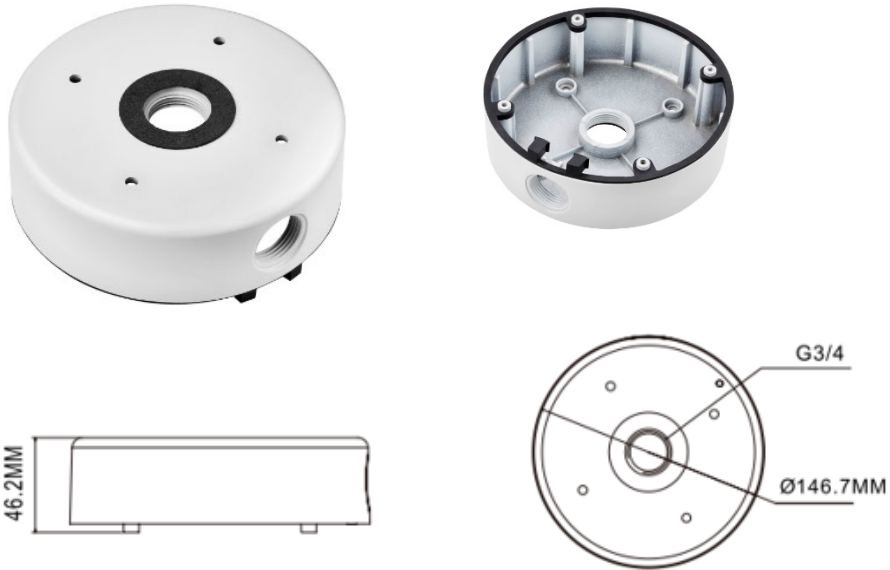

DS1092-564A

JUNCTION BOX FOR VANDAL DOME

Sch./Ref. 1092/149

Compatibilità / Compatibility

- Vandal Dome IP:
 - 1099/304
 - 1093/182M4ZI
 - 1099/701

Per / For 1099/462A e 1099/711

NOTA: Si prega di sostituire la guarnizione con quella fornita nella confezione e apporre sulla telecamera il tappino di plastica nella feritoia del cavo.

NOTE: Please substitute the o-ring with the spare one into the box and apply the plastic cable plug to fit the cable slot of the camera.

Compatibilità / Compatibility

- 1099/462A
- 1099/711

DS1092-564A

urmet