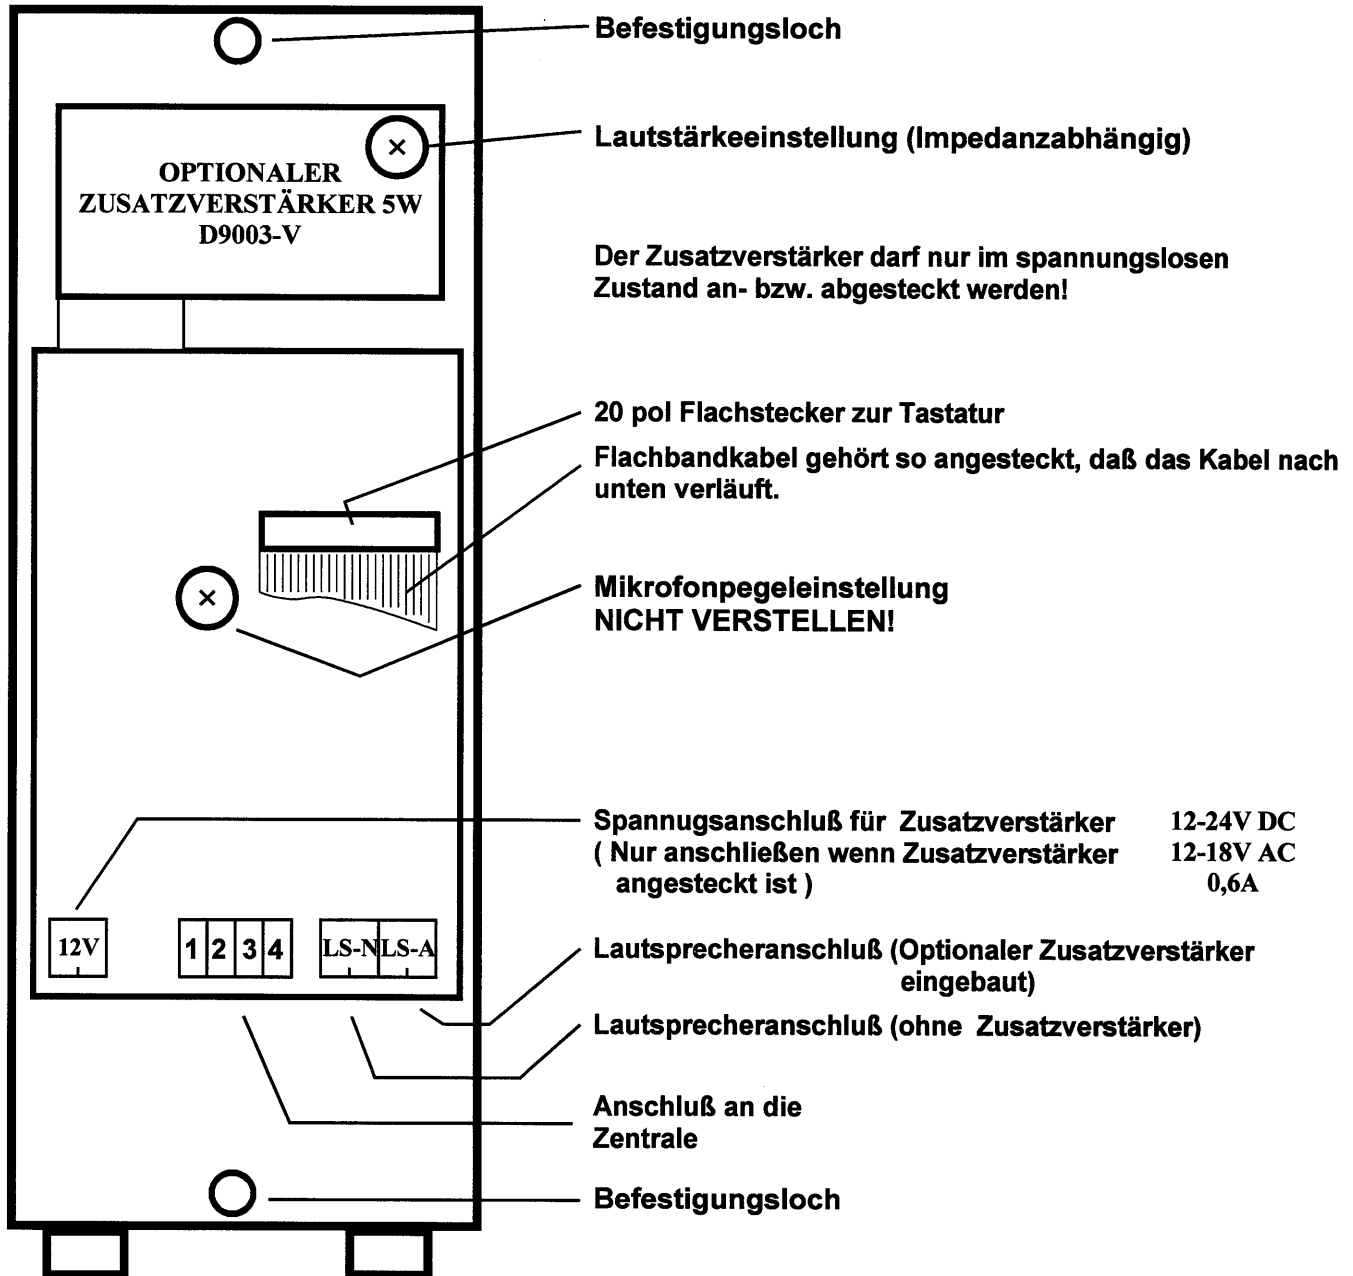

INDUSTRIESPRECHSTELLE D 9003

SCHEMATISCHER AUFBAU:

Schließen Sie zuerst die Sprechstelle an die Zentrale an. Die Anschaltung hat im ausgeschalteten Zustand zu erfolgen.

Lautsprecheranschluß

Als Lautsprecher kann ein Typ von 4 bis 8 Ohm zum Einsatz kommen.

Funktionsbeschreibung siehe Bedienungsanleitung D9001!

A-1120 Wien, Längenfeldgasse 27 Telefon 01/815 35 08 Fax 01/ 815 35 08 oder 815 01 47

A- 8020 Graz
Leuzenhofgasse 15
Tel. 0316/ 91 46 18
Fax: 0316/ 91 57 90 22