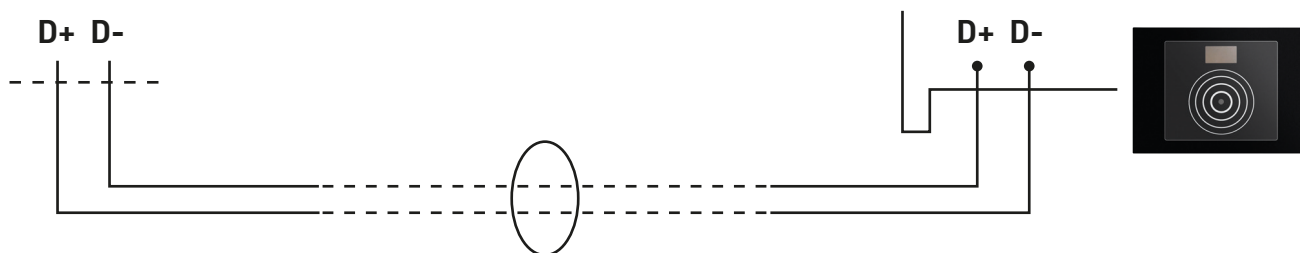

FDI

EASY DOOR CONTROLLER

INSTALLATIONS- UND BEDIENUNGSANLEITUNG DER LESEGERÄTE

 **EASY DOOR
CONTROLLER**

 **iPassan**

Lesegerät ALPHA

FD-020-227

Art.-Nr. 74919

Das moderne Lesegerät ALPHA ist ein Zwei-Draht-Bus Lesegerät für den Nahbereich. Das extra für die modulare Türstation der Serie ALPHA entwickelt wurde. Das platzsparende Lesegerät benötigt nur einen Modulplatz in der Türstation und kann auch autark ohne angeschlossene Sprechanlage verwendet werden. Die LED's auf der Vorderseite des Lesegeräts dienen zusätzlich als optischer Signalgeber und können durch die Farbänderung, nach Vorhalten des Identmediums, Auskunft über gewährten oder verweigerten Zutritt anzeigen. Die Schutzarten IP65 und IK08 unterstreichen die Tauglichkeit für den Außenbereich, auch bei rauen Bedingungen. Mit dem FDI eigenen Protokoll ist die Sicherheit der kompletten Zutrittskontrolle gewährleistet. Kompatibel ist das Lesegerät mit dem iPassan- und Easy Door-Controller.

Nur mit der Zutrittskontrolle iPassan möglich:

In der iPassan-Software können die LED's individuell gemanagt, deaktiviert oder umgestellt werden.

TECHNISCHE DATEN

Spannungsversorgung	Vom Controller über den Zwei-Draht-Bus
Leitungsverbindung Lesegerät – Controller	2-Drähte geschirmte Mantelleitung, max. 100 m
Optische Signalisierungs-LED	Ja, Einstellungsmöglichkeiten im iPassan Manager
Akustische Signalisierung	Ja, Einstellungsmöglichkeiten im iPassan Manager
Schutzart	IP65 und IK08 im eingebauten Zustand
System	Mifare®
Abmessungen:	90 x 125 x 26 mm
Temperaturbereich	-20 °C bis 50 °C