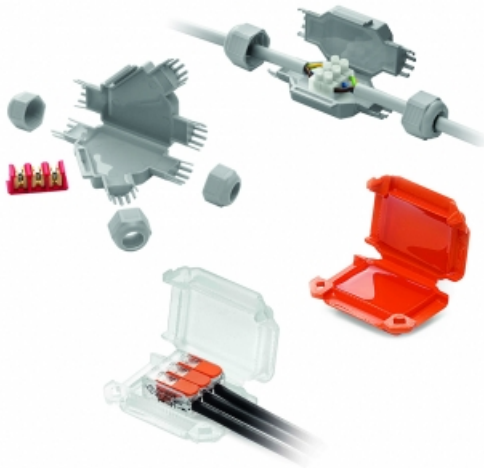

**Artikelnummer**

84405

**Typ**

Universalset Gelprodukte

**Bezeichnung**

Installateurset 1 Universalset Gelprodukte

**Kurzbeschreibung:**

- Installateurset,
- bestückt mit:
- 1x 84005, 1x 84006, 1x 84021,
- 1x 84024, 1x 84027, 1x 84031,
- 1x 84063, 1x 84075

**Gewicht:** 1 kg

**Beschreibung**

**Produktmerkmale:**

Installateurset, bestückt mit:

- 1x 84005,
- 1x 84006,
- 1x 84021,
- 1x 84024,
- 1x 84027,
- 1x 84031,
- 1x 84063,
- 1x 84075

**Hinweis:**

**Technische Daten**

**Artikelart:** Universalset Gelprodukte

**Inhalt:** 1 x 84005, 1 x 84006, 1 x 84021, 1 x 84024, 1 x 84027, 1 x 84031, 1 x 84063, 1 x 84075