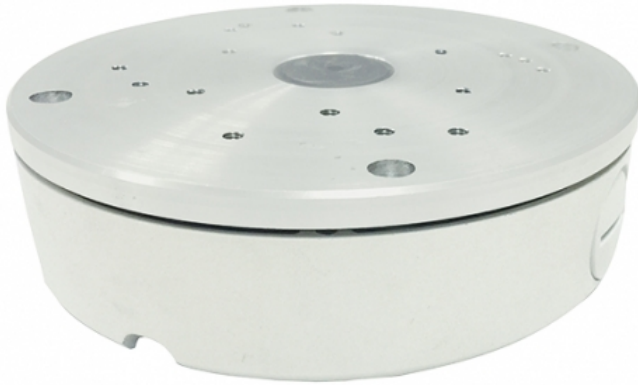

Artikelnummer

1092/148

Typ

VKZ 1092/148

Bezeichnung

Verteilerdose VKZ 1092/148

Kurzbeschreibung:

- für IP-Pro Kameras
- für AHD 720p Kameras
- für AHD 1080p Kameras
- Schutzklasse: IP66

Beschreibung

Verteilerdose

Produktmerkmale:

Für Urmet-CCTV-Kameras:

VK 1092/001E, VK 1092/002E, VK 1092/003E, VK 1092/004E, VK 1092/220M,
VK 1092/221M, VK 1092/250H, VK 1092/251, VK 1092/252H, VK 1092/254H,
VK 1092/255H, VK 1092/257HZ, VK 1092/270, VK 1092/270H, VK 1092/271,
VK 1092/272, 1092/273H, VK 1092/274H, VK 1092/275H, VK 1092/278HZ,
VK 1092/280M, VK 1092/281M, VK 1096/201, VK 1096/202, VK 1096/300,
VK 1096/400, VK 1096/401, VK 1096/500, VK 1093/142M2, VK 1093/144MZ4I,
VK 1093/151WM1A, VK 1093/152WM1A, VK 1093/181M4ZI, VK 1093/182WM1A,
VK 1093/181M4ZI, VK 1099/200, VK 1099/201

Schutzart IP66

Technische Daten:

Abmessungen: 135 (D) x 35 mm

Installationshinweis:

Hinweis:

Technische Daten

SIGNALISATION

SPRECHANLAGEN

Geräteart:

Halter / Gehäuse

Abmessungen:

135 (D) x 35 mm

Gewicht:

515 g

Schutzart:

IP66