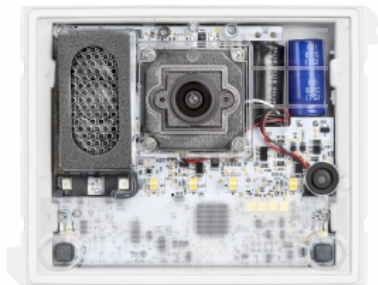

Artikelnummer

75311

Typ

VT 1083/48

Bezeichnung

Video-Türlautsprecher-Modul VT 1083/48

Kurzbeschreibung:

- Video-Türlautsprecher-Modul
- Serie ALPHA
- 2VOICE-Technologie
- Lautstärke Türstation - Haustelefon regelbar
- 2 Klingeltaster
- 1 Moduleinheit, erweiterbar
- Maße: 120 x 90 x 37 mm

Beschreibung

Alpha Türstation: So individuell wie Sie!

Vielfältige Funktionen im modularen Aufbau und elegantes Design lassen keine Wünsche offen.

Die Vorteile:

Elegantes Design

Rahmenlos, aus hochwertigen Materialien und in zeitlosen Farben

Schutzart IP55 und IK08

Größtmögliche Beständigkeit gegen äußere Einflüsse

Besonders flaches Gehäuse

Spitzenposition am Markt! Erhältlich als Aufputz und Unterputz

Hochleistungsfähige Weitwinkelkamera

113° horizontal

92° vertikal

Geringe Montagezeit und einfache Programmierung

Programmierung an der Türstation oder mittels Smartphone/ Tablet/ PC