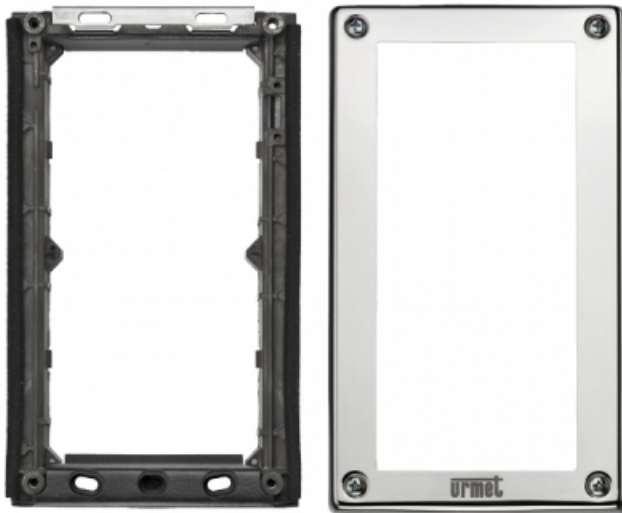

Artikelnummer

74076

Typ

RA 1158/62

Bezeichnung

Rahmen RA 1158/62

**Kurzbeschreibung:**

- mit Halter
- Serie Synthesi Steel
- 2 Module

Beschreibung

Synthesi bietet Ihnen die Möglichkeit, nicht nur zwischen unterschiedlichen Anlagenmodellen, sondern auch zwischen zahlreichen Installationslösungen zu wählen, die Ihrem Platzbedarf und Ihren Ansprüchen gerecht werden. Synthesi ist ein Tastenfeld in Modulbauweise, das sowohl horizontal als auch vertikal eingebaut werden kann.

Produktmerkmale:

Rahmen

Serie SINTHESI STEEL / Edelstahl poliert

mit Befestigungsschrauben für Rahmen (einfacher Diebstahlschutz)

inkl. Modulhalter

Technische Daten:

Kompatibel mit allen Systemen

Größe: 2 Moduleinheit

Abmessungen: 125 x 215 x 13 mm

Installationshinweis:**Hinweis:****Technische Daten**

Artikelart: Rahmen inklusiv Modulhalter
Geräteart: Rahmen
Serie: SINTHESI STEEL
Systemkompatibilität: Ipercom, 2VOICE, BiBus, 1+n, 4+n
Oberfläche: Edelstahl poliert
Moduleinheiten: 2
Abmessungen: 125 x 215 x 13 mm