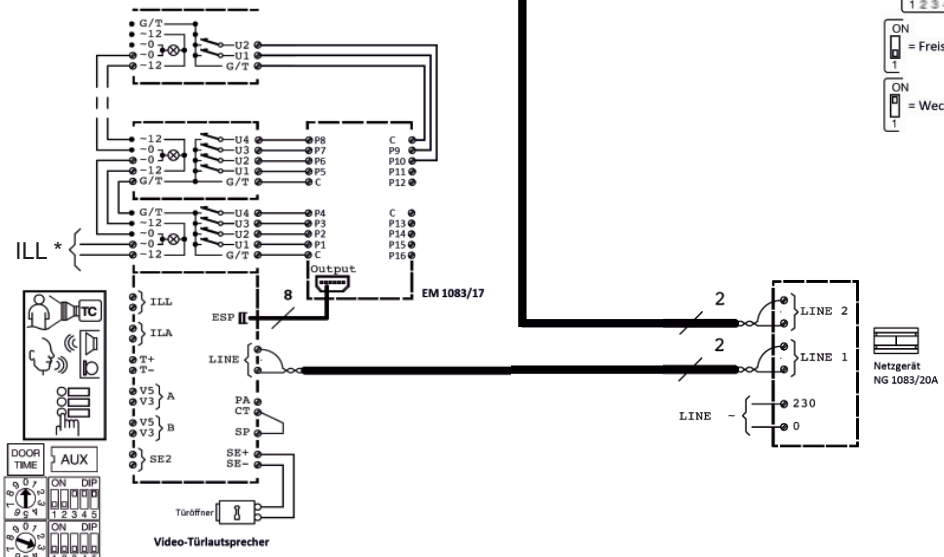

MIRO Freisprech
DIP 1:

Kabeltyp	Maximale Länge Türstation und Netzgerät	Maximale Länge Netzgerät und letzter Videomonitor
2VOICE-Systemkabel	200m	200m
CATS UTP	100m	125m
Telefonkabel J-Y(St)Y 0,6mm	50m	75m

2VOICE / VIDEO	10 Wohneinheiten
Mv005644	Türstation „ROBUSTA“ Videomonitor „MIRO“
Erstelldatum : 2017-03-17	
Name : Werneburg	Blatt 1/1

* Bei Einbau-TL 1083/8 für die Namensschildbeleuchtung bitte eine externe Spannungsversorgung vorsehen.