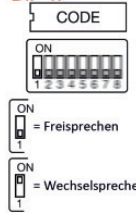

MIRO Freisprech
DIP 1:

Kabeltyp	Maximale Länge Türstation und Netzgerät	Maximale Länge Netzgerät und letzter Videomonitor
2VOICE-Systemkabel	200m	200m
CATS UTP	100m	125m
Telefonkabel J-Y(St)Y 0,6mm	50m	75m

2VOICE / VIDEO	10 Wohneinheiten
Mv005644	Türstation „ROBUSTA“ Videomonitor „MIRO“
Erstelldatum : 2017-03-17	
Name : Werneburg	Blatt 1/1

* Bei Einbau-TL 1083/8 für die Namensschildbeleuchtung bitte eine externe Spannungsversorgung vorsehen.